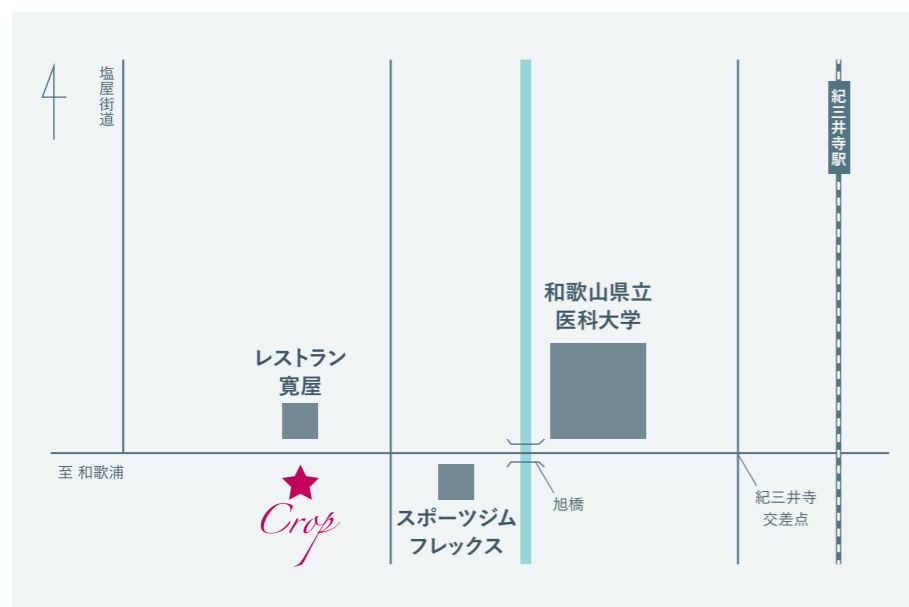

制作サービスメニュー

access MAP >>>

制作物は丸ごとお任せください。
<http://crop.wakayama.jp/>

デザインから原稿、写真、キャッチコピー、編集、印刷まで丸ごとお任せください。
ご希望に合わせてコーディネートし、最適なチームで制作します。

チーム Crop

制作の流れ (Cropが行こと)

制作できるもの

チラシ パンフレット DM POP
Webサイト 広告 販促ツール
飲食店メニューブック 名刺
会社・学校案内 リクルートページ
社内報・広報誌 プレスリリース
店舗／イベント広報・集客ツール

実績例

依頼内容：新規事業「あしたの窓口」のPR用ツール一式
制作物：サービス案内パンフレット、名刺、雑誌用A4広告
ダイレクトメール、角2封筒、プレスリリース
料金：約50万円（印刷代含む）

新事業立ち上げ時に必要なツールを一貫したデザインとコンセプトで制作。新聞やテレビなどメディア各社とメディアリレーションも行き、大手新聞社からNHKまで取材を獲得しました。

デザイナーやカメラマンなど制作チームとのやり取りや進行管理は、プロジェクト開始から納品・請求の段階まで全てCropが代行します。