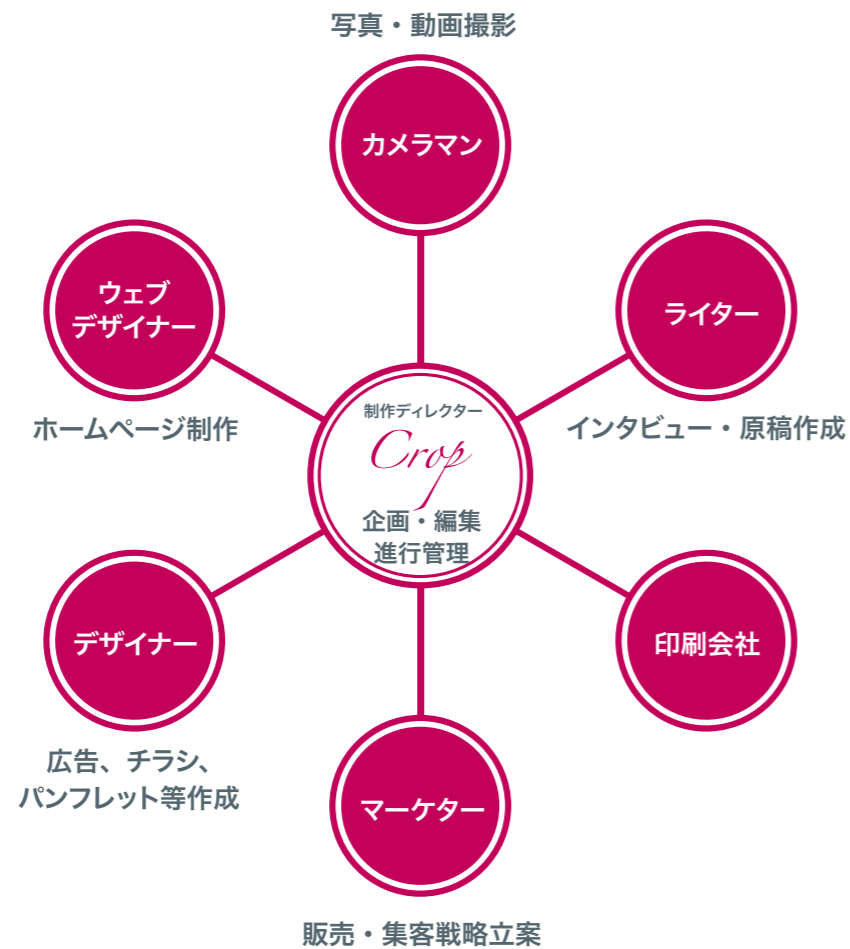

制作サービスメニュー

access MAP >>>

制作物は丸ごとお任せください。
<http://crop.wakayama.jp/>

デザインから原稿、写真、キャッチコピー、編集、印刷まで丸ごとお任せください。
ご希望に合わせてコーディネートし、最適なチームで制作します。

チーム Crop

制作の流れ (Cropが行こと)

制作できるもの

チラシ パンフレット DM POP
Webサイト 広告 販促ツール
飲食店メニューブック 名刺
会社・学校案内 リクルートページ
社内報・広報誌 プレスリリース
店舗／イベント広報・集客ツール

実績例

依頼内容：新規事業「あしたの窓口」のPR用ツール一式
制作物：サービス案内パンフレット、名刺、雑誌用A4広告
ダイレクトメール、角2封筒、プレスリリース
料金：約50万円（印刷代含む）

新事業立ち上げ時に必要なツールを一貫したデザインとコンセプトで制作。新聞やテレビなどメディア各社とメディアリレーションも行き、大手新聞社からNHKまで取材を獲得しました。

デザイナーやカメラマンなど制作チームとのやり取りや進行管理は、プロジェクト開始から納品・請求の段階まで全てCropが代行します。